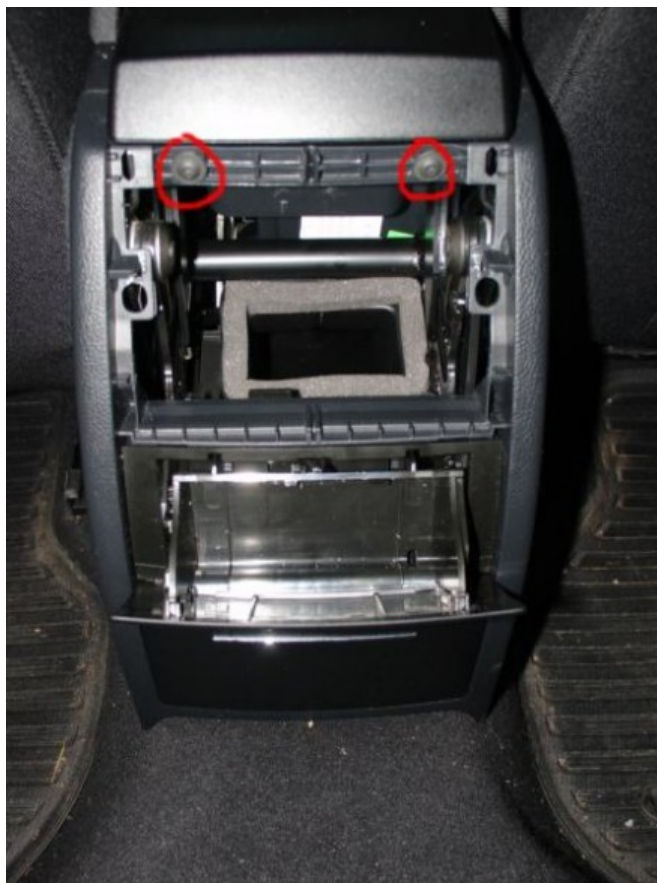

1) Nejprve se musí vycvaknout řadící páka, potom se musí demontovat přední popelník.

vis foto: červeně jsou označeny šrouby, které se musí povolit.

2) Demontuje bočnice.

3) povolit dva šrouby, které drží středový Box k přístrojové desce.

5) povolit dva šrouby, které drží zadní rámeček k loketní opěrce.

6) povolit dva šrouby, které drží zadní rámeček k bočnici středového Boxu.

7) je zapotřebí zatáhnout ruční brzdou nadoraz a celý Box vyndat směrem k přednímu oknu. Na fotce jsou vyznačeny dva konektory, které jsou zapotřebí rozpojit, jedná se o zamykání dveří a o zapalovač.