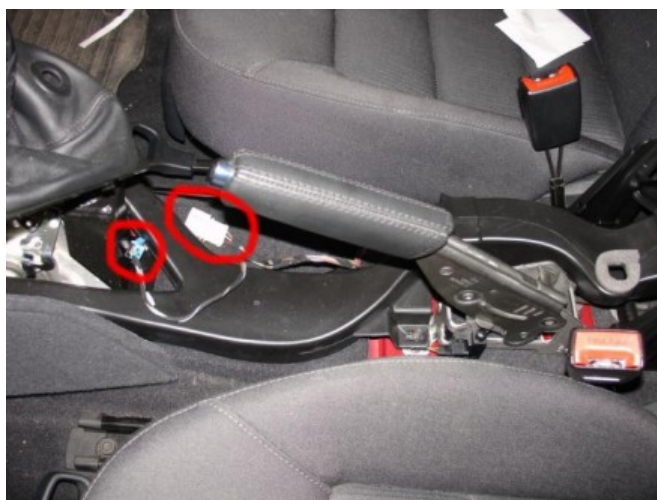

4) vyjmout zadní popelník a zadní odfuky. Nejprve se vyjmou odfuky a to tak, že se podhmnátnou a vycuknou ven. Dvojitý popelník, vis foto, se vyjme jen hrubší silou. Jednoduchý popelník (jen jedna odkládací schránka) se vyjme takto: po vyndání vloženého popelníku se levá strana vycvakne a pravá se vysune směrem vlevo.

5) povolit dva šrouby, které drží zadní rámeček k loketní opěrce.

6) povolit dva šrouby, které drží zadní rámeček k bočnici středového Boxu.

7) je zapotřebí zatáhnout ruční brzdou nadoraz a celý Box vyndat směrem k přednímu oknu. Na fotce jsou vyznačeny dva konektory, které jsou zapotřebí rozpojit, jedná se o zamykání dveří a o zapalovač.